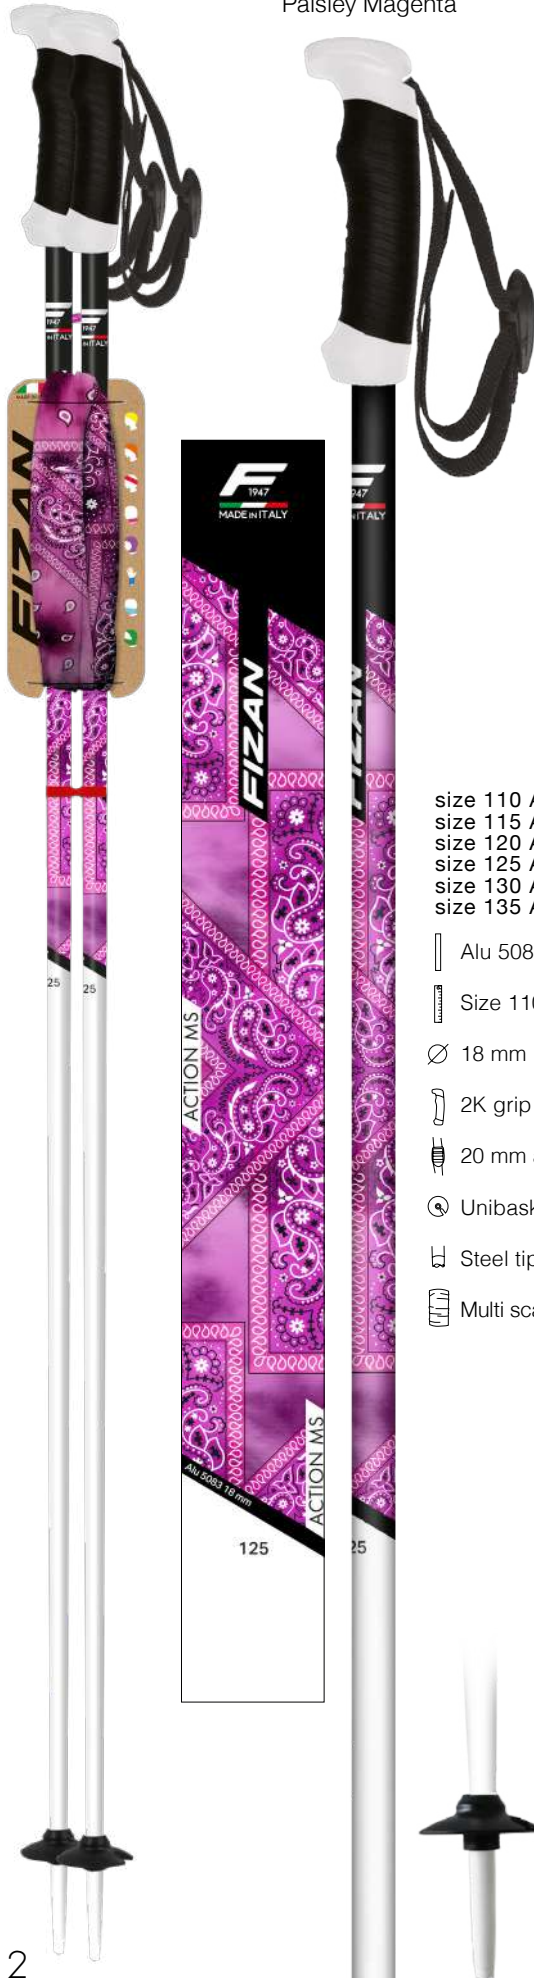

JR GRIP

2K GRIP

1K GRIP

# ALPINE ADULT

**ACTION MS**  
Paisley Magenta

**ACTION MS**  
Tie-dye Light blue

size 110 Art. **100.210**  
size 115 Art. **100.211**  
size 120 Art. **100.212**  
size 125 Art. **100.213**  
size 130 Art. **100.214**  
size 135 Art. **100.215**