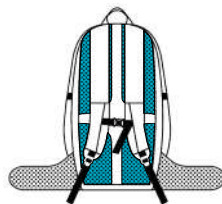

2026

ACCESSORIES
SPARE PARTS

FIZAN

BACKPACKS

BACKPACK ACTIVE 28 Black

Art. 100.461

Cap. 28 lt; size: 52 x 33 x 20 cm

ZIP VERTICALE

INSERTO FLUO

Per garantire visibilità anche con poca luce, sulla parte frontale è presente un inserto riflettente.

TASCA INTERNA

All'interno del secondo scompartimento si trova una piccola tasca in rete, dotata di chiusura con zip. Al suo interno è presente un pratico cordino con aggancio, ideale per riporre in sicurezza le chiavi o altri piccoli oggetti.

TASCA SULLA CITURA

Lo zaino è dotato di una cintura che consente di distribuire correttamente il peso, senza aggravare sulla schiena. Su uno dei due lati è presente una tasca funzionale, ideale per riporre oggetti da tenere sempre a portata di mano, come lo smartphone per scattare foto o dei fazzoletti.