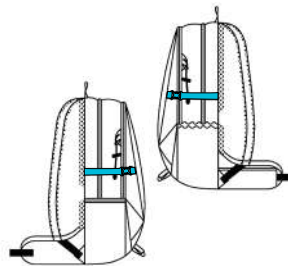

2026

ACCESSORIES
SPARE PARTS

FIZAN

BACKPACKS

BACKPACK ACTIVE 28 Black

Art. 100.461

Cap. 28 lt; size: 52 x 33 x 20 cm

ZIP VERTICALE

Lo zaino offre una capienza totale di 28 litri. Tra le diverse tasche, spicca quella con zip verticale posizionata al centro della parte frontale: un dettaglio dal design moderno che conferisce un carattere distintivo.

INSERTO FLUO

Per garantire visibilità anche con poca luce, sulla parte frontale è presente un inserto riflettente.

TASCA INTERNA

All'interno del secondo scompartimento si trova una piccola tasca in rete, dotata di chiusura con zip. Al suo interno è presente un pratico cordino con aggancio, ideale per riporre in sicurezza le chiavi o altri piccoli oggetti.

TASCA SULLA CITURA

Lo zaino è dotato di una cintura che consente di distribuire correttamente il peso, senza aggravare sulla schiena. Su uno dei due lati è presente una tasca funzionale, ideale per riporre oggetti da tenere sempre a portata di mano, come lo smartphone per scattare foto o dei fazzoletti.