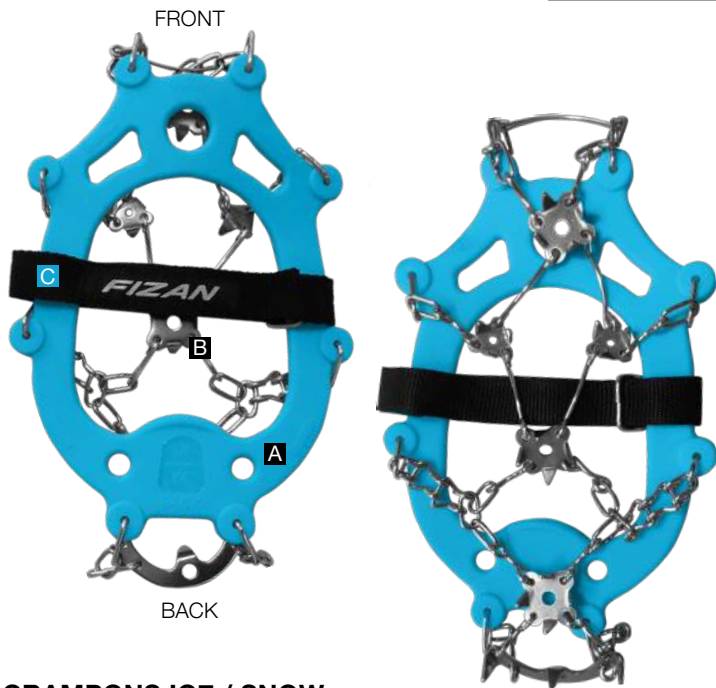

CRAMPONS

sustainable packaging,
contains: